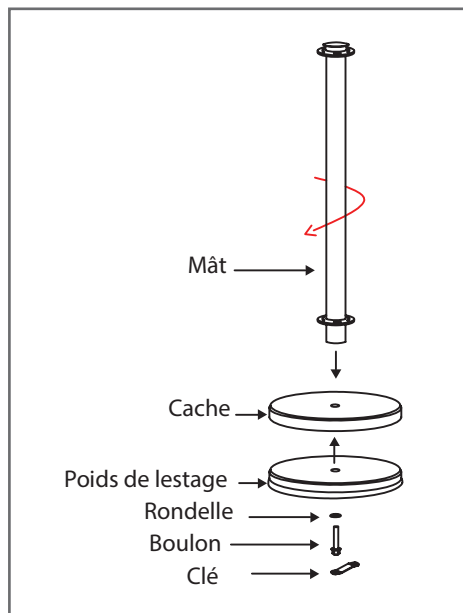

Détails du produit

Pieds lesté

Anneau d'accroche multidirectionnel

Accroche avec ressort pour fixation du visuel

Média recommandé

- Textile
- PVC

Les gabarits d'impression mis à disposition sont fournis à titre indicatif. Ils tiennent compte de procédés internes qui peuvent varier selon vos équipements, matières & finitions. En cas d'impression par vos soins, il vous appartient de tester au préalable la compatibilité de votre média avec le produit avant utilisation.

Informations visuels

Référence	Désignation	Dimensions visible (h/l)	Poids
GR-UB214-1000-RV	Visuel textile Economy Café 1000mm r/v fourreau bas	675(h) x 850(l) mm	N.C
GR-UB214-1000-SC-RV	Visuel textile Economy Café 1000mm r/v oeillets bas	675(h) x 850(l) mm	N.C
GR-UB214-1500-RV	Visuel textile Economy Café 1500mm r/v fourreau bas	675(h) x 1350(l) mm	N.C
GR-UB214-1500-SC-RV	Visuel textile Economy Café 1500mm r/v oeillets bas	675(h) x 1350(l) mm	N.C
GR-UB214-2000-RV	Visuel textile Economy Café 2000mm r/v fourreau bas	675(h) x 1850(l) mm	N.C
GR-UB214-2000-SC-RV	Visuel textile Economy Café 2000mm r/v oeillets bas	675(h) x 1850(l) mm	N.C

Informations structure

Référence	Désignation	Dimensions structure (mm) h x l x p	Poids	Dimensions colis (mm) h x l x p	Poids colis (kg)
UB214-P	Potelet Economy Café	960 (h) x 50(Ø) mm	1,65 kg	115 (h) x 900 (l) x 115 (p) mm	N.C
UB214-B	Pied Economy Café	Ø 355 mm	6,10 kg	60 (h) x 390 (l) x 390 (p) mm	N.C
UB214-SC	Attache Economy Café (paire)	8 (h) x 140 (l) x 23 (p) mm	N.C	Livrée en sachet	N.C
UB214-1000	Traverse 1000mm	25 (h) x 1000 (l) mm	1,10kg	44 (h) x 1030 (l) x 44 (p) mm	N.C
UB214-1500	Traverse 1500mm	25 (h) x 1500(l) mm	1,40 kg	N.C	N.C
UB214-2000	Traverse 2000mm	25 (h) x 2000(l) mm	1,60 kg	N.C	N.C