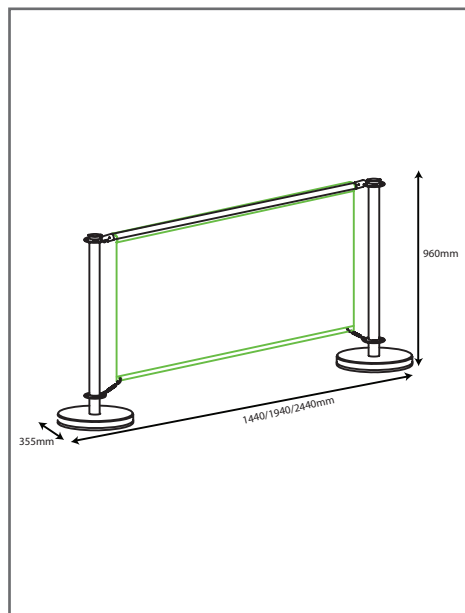

Détails du produit

Pieds lesté

Anneau d'accroche multidirectionnel

Accroche avec ressort pour fixation du visuel

Média recommandé

- Textile
- PVC

Les gabarits d'impression mis à disposition sont fournis à titre indicatif. Ils tiennent compte de procédés internes qui peuvent varier selon vos équipements, matières & finitions. En cas d'impression par vos soins, il vous appartient de tester au préalable la compatibilité de votre média avec le produit avant utilisation.

Informations visuels

Référence	Désignation	Dimensions visible (h/l)	Poids
GR-UB214-1000-RV	Visuel textile Economy Café 1000mm r/v fourreau bas	675(h) x 850(l) mm	N.C
GR-UB214-1000-SC-RV	Visuel textile Economy Café 1000mm r/v oeillets bas	675(h) x 850(l) mm	N.C
GR-UB214-1500-RV	Visuel textile Economy Café 1500mm r/v fourreau bas	675(h) x 1350(l) mm	N.C
GR-UB214-1500-SC-RV	Visuel textile Economy Café 1500mm r/v oeillets bas	675(h) x 1350(l) mm	N.C
GR-UB214-2000-RV	Visuel textile Economy Café 2000mm r/v fourreau bas	675(h) x 1850(l) mm	N.C
GR-UB214-2000-SC-RV	Visuel textile Economy Café 2000mm r/v oeillets bas	675(h) x 1850(l) mm	N.C

Informations structure

Référence	Désignation	Dimensions structure (mm) h x l x p	Poids	Dimensions colis (mm) h x l x p	Poids colis (kg)
UB214-P	Potelet Economy Café	960 (h) x 50(Ø) mm	1,65 kg	115 (h) x 900 (l) x 115 (p) mm	N.C
UB214-B	Pied Economy Café	Ø 355 mm	6,10 kg	60 (h) x 390 (l) x 390 (p) mm	N.C
UB214-SC	Attache Economy Café (paire)	8 (h) x 140 (l) x 23 (p) mm	N.C	Livrée en sachet	N.C
UB214-1000	Traverse 1000mm	25 (h) x 1000 (l) mm	1,10kg	44 (h) x 1030 (l) x 44 (p) mm	N.C
UB214-1500	Traverse 1500mm	25 (h) x 1500(l) mm	1,40 kg	N.C	N.C
UB214-2000	Traverse 2000mm	25 (h) x 2000(l) mm	1,60 kg	N.C	N.C